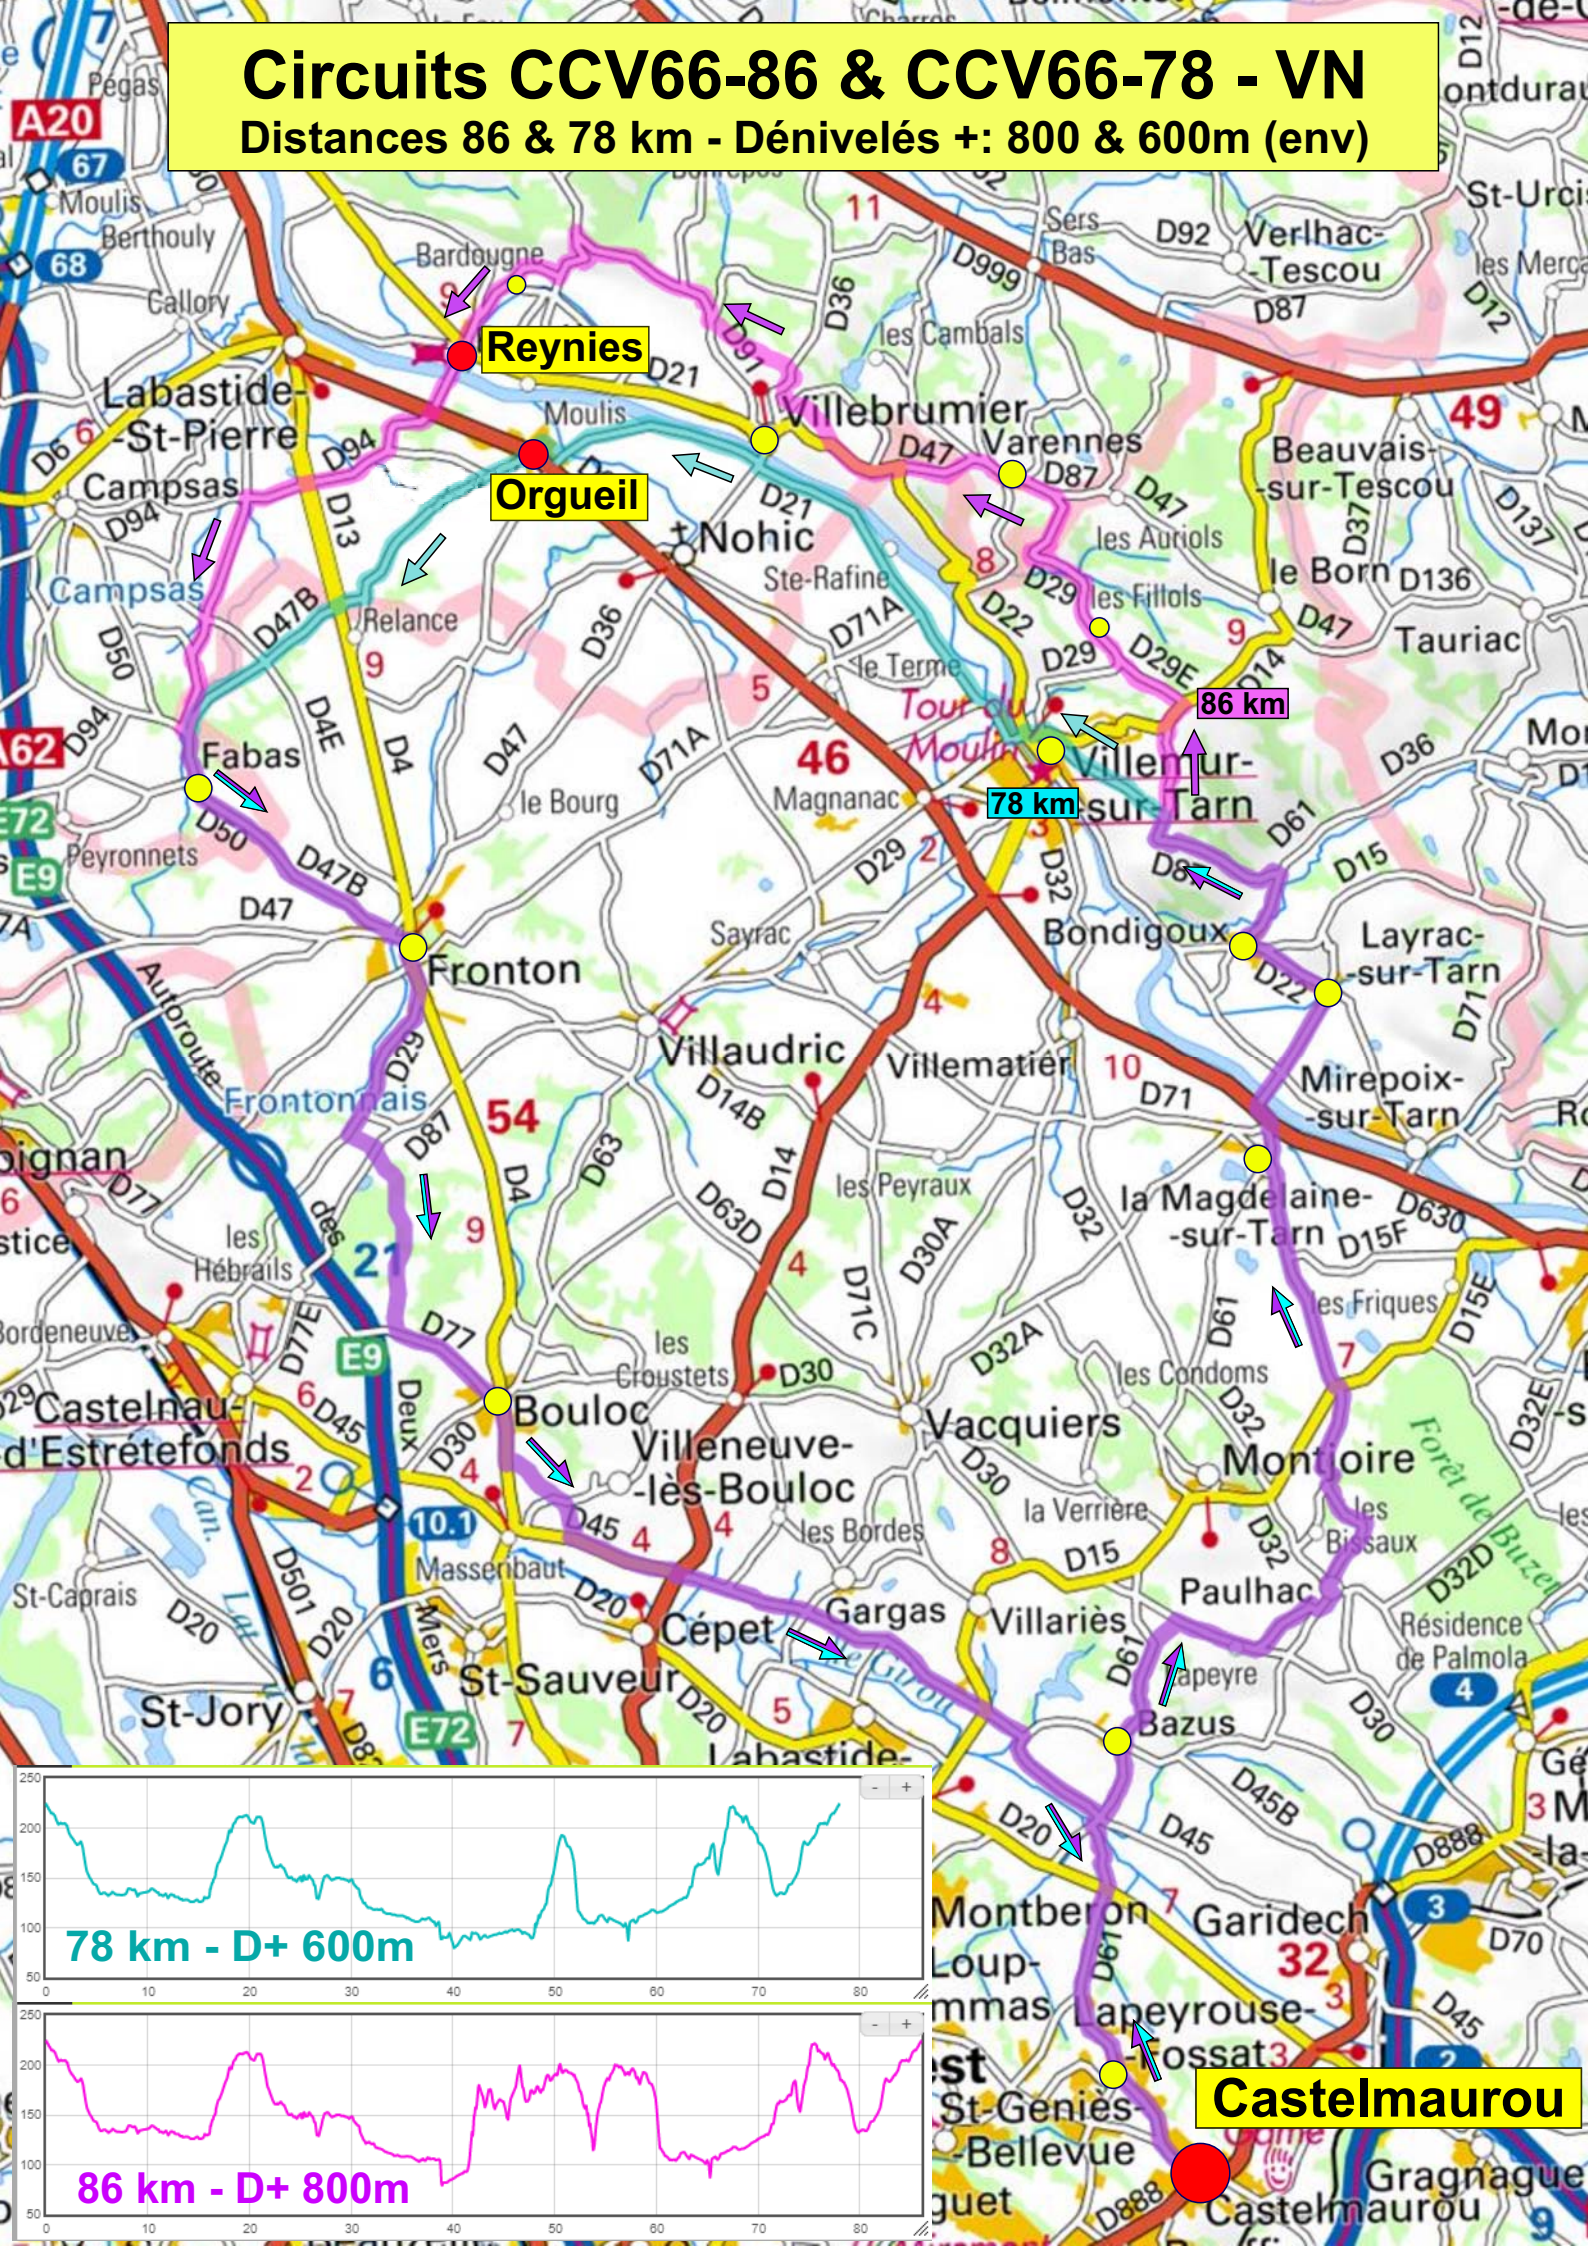

Circuits CCV66-86 & CCV66-78 - VN

Distances 86 & 78 km - Dénivelés +: 800 & 600m (env)

Castelmaurou