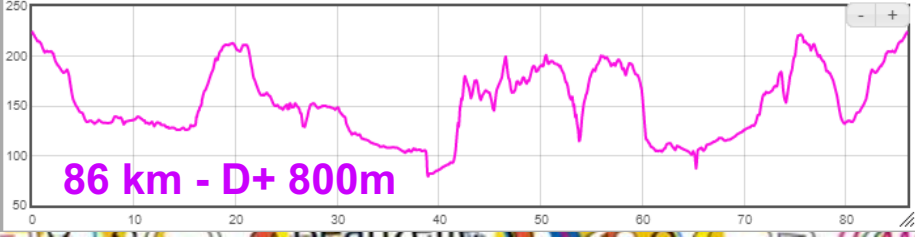

Circuits CCV66-86 & CCV66-78 - VN

Distances 86 & 78 km - Dénivelés +: 800 & 600m (env)

Castelmaurou